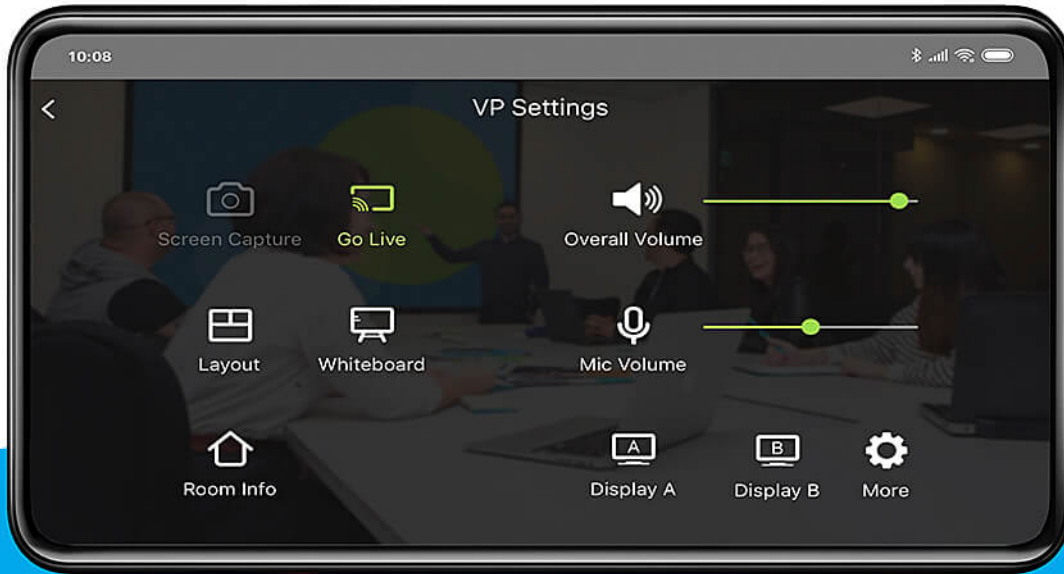

Presentación inalámbrica

Simplemente inicie sesión en la reunión y haga clic en "Iniciar intercambio" para transmitir el contenido de la presentación directamente desde su smartphone.

Ver presentaciones en directo

Únase a reuniones, visualice el contenido de la presentación transmitido por cualquier participante y colabore sobre la marcha para asegurarse de que no se pierde ningún debate.

Anotación en pizarra

Facilite los debates tomando notas y haciendo anotaciones en cualquier archivo en tiempo real. Guarde y comparta el contenido de la Pizarra para un eficaz seguimiento después de la reunión.

Control intuitivo

Establezca diseños, cambie de fuente, controle el audio y mucho más.

Características

La ATEN Video Presentation Control App es una aplicación gratuita que admite los sistemas operativos iOS y Android.

- **Cuatro vistas con diseño automático**

- Muestra hasta 4 fuentes transmitidas y ajusta automáticamente el diseño de la pantalla según el número de fuentes.

- **Funciones de colaboración avanzadas**

- Pizarra: tome notas o realice anotaciones en cualquier archivo en tiempo real.
- Sala de chat: la sala de chat permite a los participantes chatear entre ellos o enviarse archivos de forma instantánea.
- Emisión en grupo: pulse y hable con participantes remotos utilizando su propio dispositivo.
- Control intuitivo: establezca diseños, cambie de fuente, controle el audio y mucho más con tan solo unas cuantas pulsaciones.