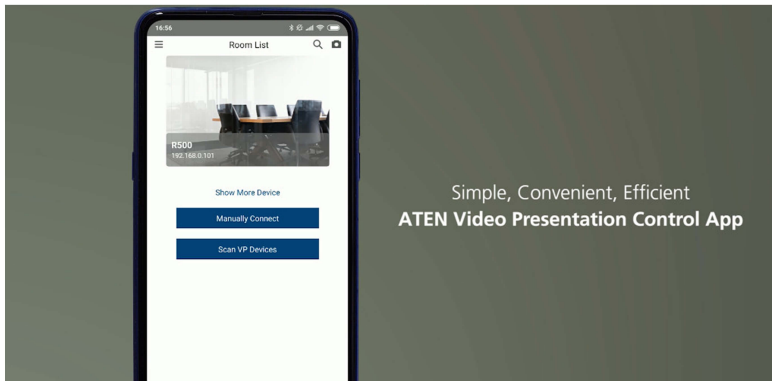

ATEN Video Presentation Control App

App para control y presentación desde dispositivo móvil

Únase a las reuniones a través de la ATEN Video Presentation Control App, que le permite colaborar y controlar presentaciones de reuniones directamente desde su smartphone. Esta aplicación gratuita incluye capacidades colaboración y control para ayudarle a ofrecer reuniones fluidas, interesantes y productivas.

* iOS: 12.0 o posterior

* Android: 8.0 o posterior

Múltiples opciones de inicio de sesión

Busque automáticamente en la red y haga clic en cualquier dispositivo para iniciar sesión. Conéctese manualmente introduciendo la dirección IP y el código de sala, o bien simplemente escanee o cargue el código QR del dispositivo para un acceso instantáneo.

Control intuitivo

Establezca diseños, cambie de fuente, controle el audio y mucho más.

Características

La ATEN Video Presentation Control App es una aplicación gratuita que admite los sistemas operativos iOS y Android.

- **Cuatro vistas con diseño automático**

- Muestra hasta 4 fuentes transmitidas y ajusta automáticamente el diseño de la pantalla según el número de fuentes.

- **Funciones de colaboración avanzadas**

- Pizarra: tome notas o realice anotaciones en cualquier archivo en tiempo real.
- Sala de chat: la sala de chat permite a los participantes chatear entre ellos o enviarse archivos de forma instantánea.
- Emisión en grupo: pulse y hable con participantes remotos utilizando su propio dispositivo.
- Control intuitivo: establezca diseños, cambie de fuente, controle el audio y mucho más con tan solo unas cuantas pulsaciones.