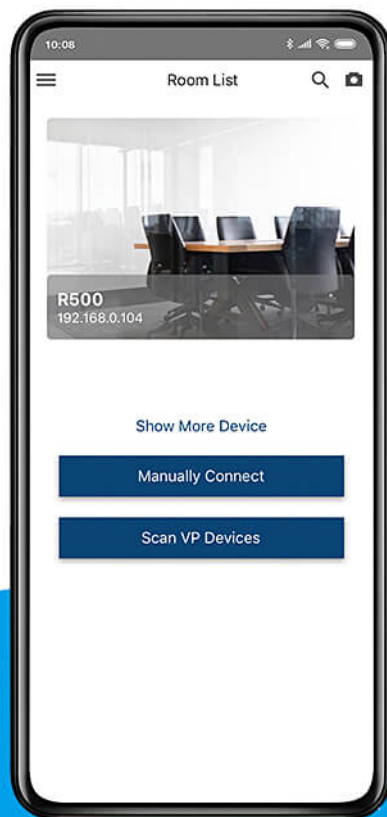

ATEN Video Presentation Control App

App para control y presentación desde dispositivo móvil

Únase a las reuniones a través de la ATEN Video Presentation Control App, que le permite colaborar y controlar presentaciones de reuniones directamente desde su smartphone. Esta aplicación gratuita incluye capacidades colaboración y control para ayudarle a ofrecer reuniones fluidas, interesantes y productivas.

* iOS: 12.0 o posterior

* Android: 8.0 o posterior

Múltiples opciones de inicio de sesión

Busque automáticamente en la red y haga clic en cualquier dispositivo para iniciar sesión. Conéctese manualmente introduciendo la dirección IP y el código de sala, o bien simplemente escanee o cargue el código QR del dispositivo para un acceso instantáneo.

Presentación inalámbrica

Simplemente inicie sesión en la reunión y haga clic en "Iniciar intercambio" para transmitir el contenido de la presentación directamente desde su smartphone.

Ver presentaciones en directo

Únase a reuniones, visualice el contenido de la presentación transmitido por cualquier participante y colabore sobre la marcha para asegurarse de que no se pierde ningún debate.

Anotación en pizarra

Facilite los debates tomando notas y haciendo anotaciones en cualquier archivo en tiempo real. Guarde y comparta el contenido de la Pizarra para un eficaz seguimiento después de la reunión.