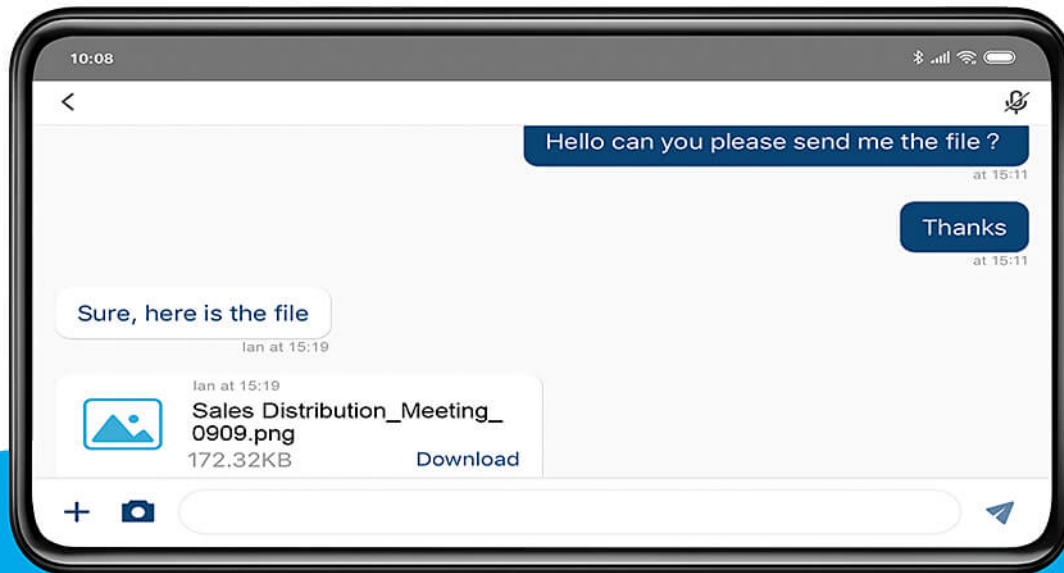

* iOS: 12.0 o posterior

* Android: 8.0 o posterior

Múltiples opciones de inicio de sesión

Busque automáticamente en la red y haga clic en cualquier dispositivo para iniciar sesión. Conéctese manualmente introduciendo la dirección IP y el código de sala, o bien simplemente escanee o cargue el código QR del dispositivo para un acceso instantáneo.

Presentación inalámbrica

Simplemente inicie sesión en la reunión y haga clic en "Iniciar intercambio" para transmitir el contenido de la presentación directamente desde su smartphone.

Ver presentaciones en directo

Únase a reuniones, visualice el contenido de la presentación transmitido por cualquier participante y colabore sobre la marcha para asegurarse de que no se pierde ningún debate.

Anotación en pizarra

Facilite los debates tomando notas y haciendo anotaciones en cualquier archivo en tiempo real. Guarde y comparta el contenido de la Pizarra para un eficaz seguimiento después de la reunión.

**Mensajes de la sala de chat**

Chatee al instante o envíe archivos a todos los participantes de una reunión para mejorar la interacción y el intercambio de información, y asegúrese de que todos están en la misma página.